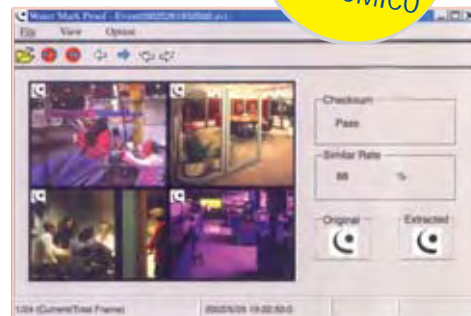

Control de acceso de personal mediante la huella digital

Verificación Biométrica para su PC.

Servidores y Controles de Acceso.

Proveemos el Hardware, el Software y el Soporte Técnico.

identiX

Control de Personal con máxima seguridad y verificación única del usuario, conectado en forma autónoma, en red o remoto. Con un software de monitoreo y asistencia.

SCM
MICROSYSTEMS

Elimine las claves en Windows®, Novell®. Productos par Login, seguridad de archivos y de aplicaciones. Administración desde un server, para la red local o remota

CHERRY

Teclado biométrico con Smartcard. Una tarjeta almacena hasta 7 usuarios. La huella se almacena en la tarjeta y verificación sobre la misma. Sin pérdidas de tiempo, ni uso de red o telefonía.

© Negocios de Seguridad

Seguridad Informática para Bancos • Empresas • E- Commerce • Homebanking • Tarjetas de Crédito

Sistema Digital de Vídeo Vigilancia a Distancia.

MAS FACIL Y MAS ECONOMICO

Este sistema le permitira la digitalización, grabación, monitorización y gestión de alarmas con video real y audio con máxima calidad de imágenes, para observar y proteger su negocio, su familia, etc.

La Distribución de las imágenes, ya sean en vivo o grabadas, se realizará a través de redes que soporten el protocolo TCP/IP, MODEM, DSL, CABLE MODEM, PUNTO A PUNTO, etc.

El almacenamiento de las imágenes se realiza localmente en el equipo digitalizador/grabador al que se encuentran conectadas las cámaras y eventualmente en un servidor remoto.

IDENTIFICATOR TECHNOLOGY

Novell.

Microsoft

Zonas Disponibles para Distribuidores

Distribuidor Exclusivo en Argentina

Sistemas Tecnológicos S.A.

Cuba 1940 Piso 5° Oficina 503 (C1428AED) Buenos Aires, Argentina
Tel.: (5411) 4783-3001 / 3272 / 6373
e-mail: info@sistecbio.com.ar