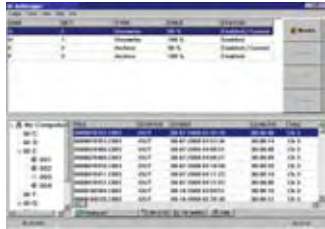

Sistema de grabación de líneas telefónicas, AudioLogger.

AudioLogger es la forma más equilibrada y novedosa de realizar el registro de múltiples conversaciones telefónicas en formato digital.

AudioLogger permite registrar las conversaciones las 24 Hs. los 365 días en forma automatizada en una PC, corriendo con sistema operativo Windows NT/2000, con capacidad de hasta 128 líneas, analógicas o digitales, relacionando las llamadas salientes al número discado y las recibidas al número que nos contacto (Caller ID).

Las búsquedas de llamadas

para reproducción se hacen en simultáneo y se pueden rastrear por número saliente, entrante, fechas, horas y comentarios del operador. También pueden monitorearse estas llamadas en tiempo real si dispone de clave de acceso. Pero aquí lo más importante, la conectividad.

El **AudioLogger** se conecta a Internet o WAN de la empresa y desde cualquier sitio remoto con una PC y el software Audiologger Cliente, se pueden realizar todas las mismas funciones, incluyendo la escucha vía Internet de las llamadas en tiempo real.

Para mayor información:

Protek Seguridad S.A.

Alicia Moreau de Justo 1780
Piso 2° Of. E (C1107AFJ)

Tel./Fax: 4312-4444

protek@protek.com.ar

www.protek.com.ar

Cámara digital triple función. Filma, captura imágenes y graba audio.

Práctica, compacta, discreta y de muy fácil manejo, sus reducidas dimensiones (49 mm de ancho x 120 mm de altura x 25.5 mm de profundidad) y su tecnología de punta asociada a su triple función, la convierten en una herramienta ideal para usarla en cualquier lugar y momento.