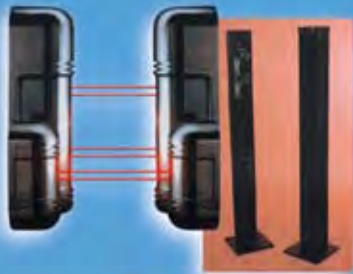

ICIO DE LA SEGURIDAD

Detector perimetral
Barreras SBT/SBQ