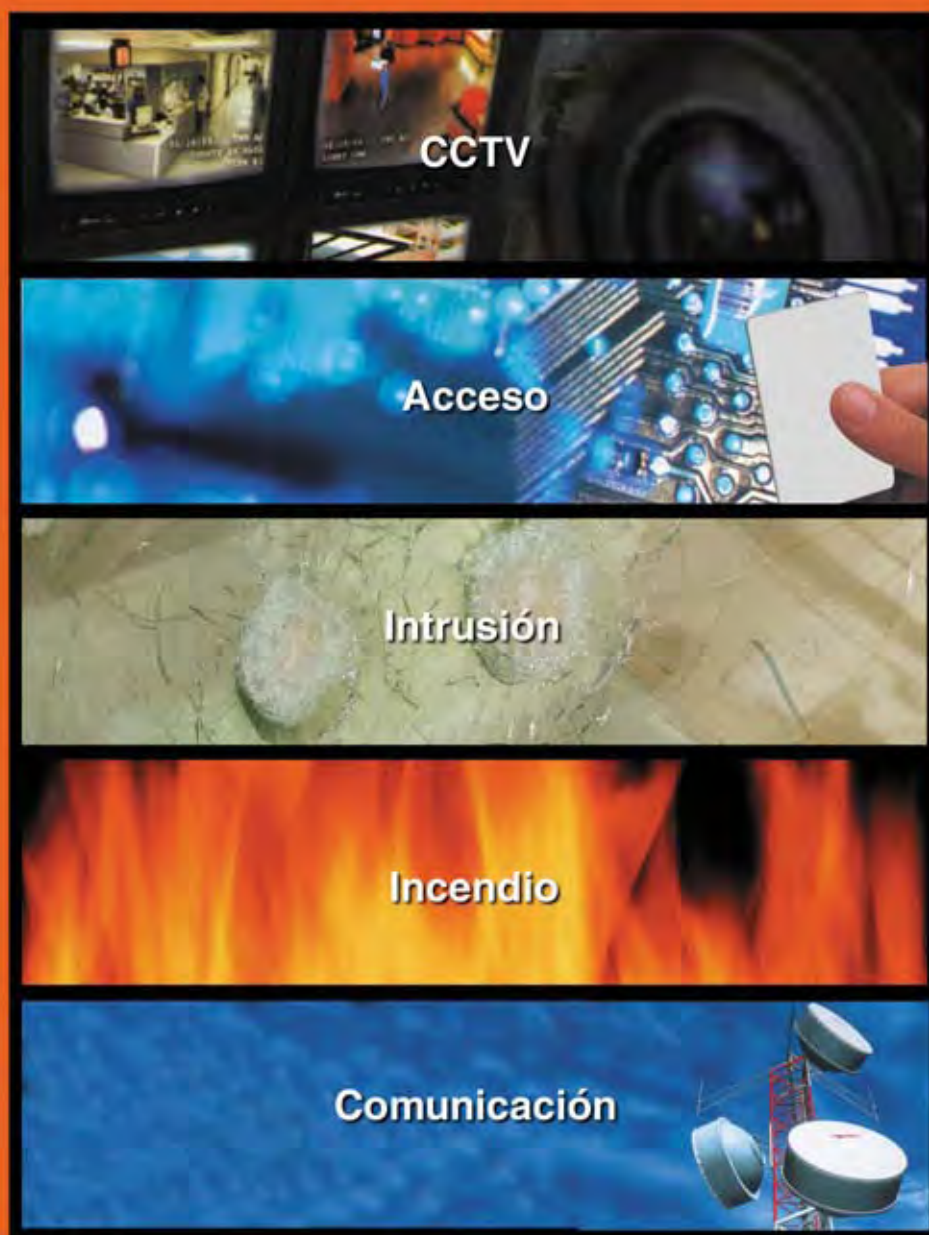

MVA MOVATEC

seguridad electrónica para la vida

Peccinin

ORIENTAL®

CONTRONICS

Uplink

Garrison

Cellemetry

Miembro de
 ALAS

SG security

BELLSOUTH

Stream

UNION BATTERY
UNION

DSC®

TRC

SYSTEMS